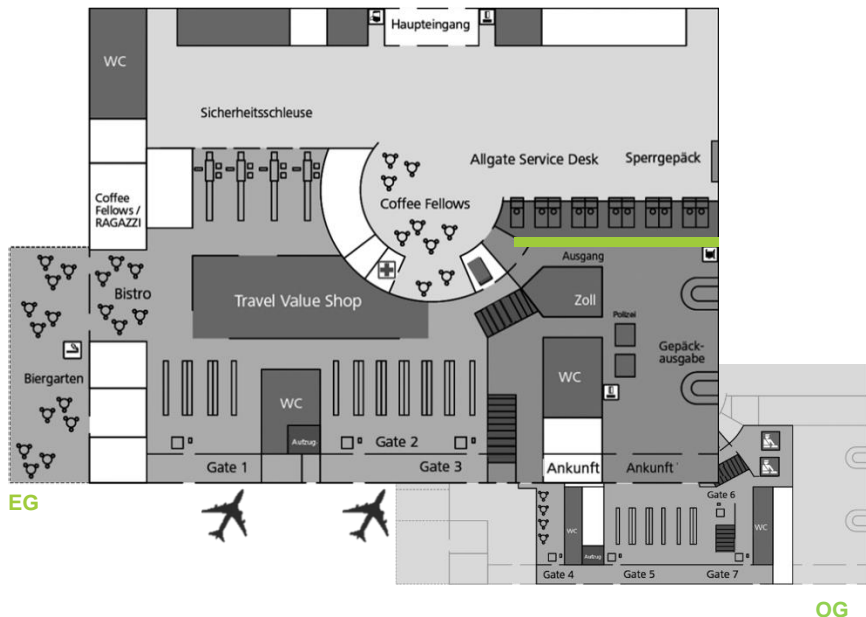

Jetzt
buchen!

Leuchtender Blickfang ...

... und immer im Auge. Unsere Lechtwerbung finden Sie direkt an den Check-in Schaltern.

Mediadaten | Check-In Colorama

Zielgruppen	Material
Privat- und Geschäftsreisende Besucher Abholer & Bringer Flughafenbeschäftigte	Digitaldruck (UV) auf Dynajet 110 für Hinterleuchtung

Mediapreis pro Werbefläche	Allgemeine Informationen
3.290,- netto / Jahr (Alternativer Belegungszeitraum auf Anfrage)	Inkl. Produktionskosten, Montage und Demontage

Format

1.600 mm

1.400 mm

Standort

Check-in Schalter /