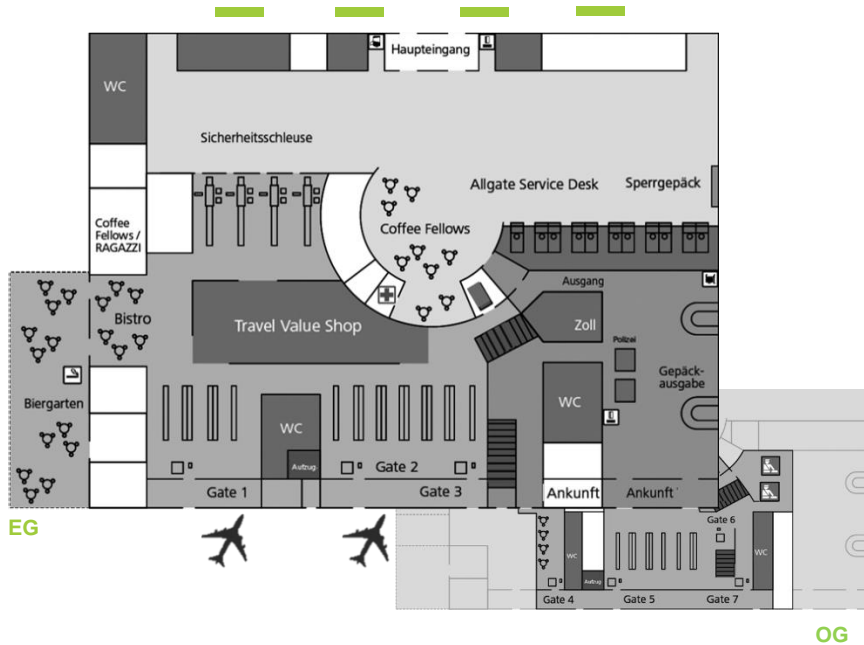

Mediadaten | City-Light Poster