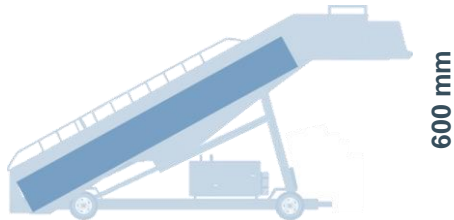

Hoch hinaus ...

... erreichen Sie ein breit gefächertes Klientel mit unseren Flugzeugtreppen. Ein gern geteiltes Motiv in sozialen Netzwerken.

Mediadaten | Flugzeugtreppe

Zielgruppen	Material
Privat- und Geschäftsreisende, Flughafenpersonal, Besucher, Abholer und Bringer	Digitaldruck

Mediapreis pro Werbefläche	Allgemeine Informationen
9.900,- netto / Jahr (Alternativer Belegungszeitraum auf Anfrage)	Inkl. Produktionskosten, Montage und Demontage

Format

5.000 mm

600 mm

Standort

Vorfeld

/