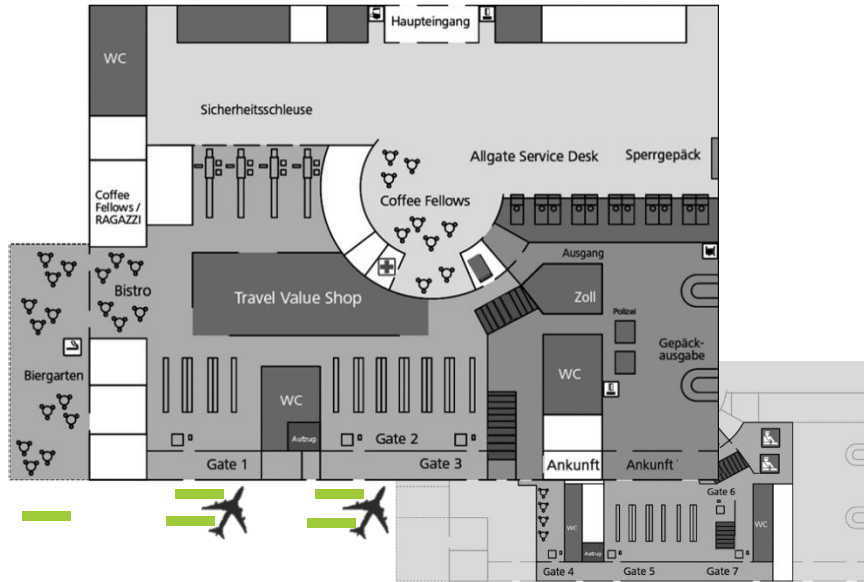

Hoch hinaus ...

... erreichen Sie ein breit gefächertes Klientel mit unseren Flugzeugtreppen. Ein gern geteiltes Motiv in sozialen Netzwerken.

Mediadaten | Flugzeugtreppe

Zielgruppen	Material
Privat- und Geschäftsreisende, Flughafenpersonal, Besucher, Abholer und Bringer	Digitaldruck

Mediapreis pro Werbefläche	Allgemeine Informationen
9.900,- netto / Jahr (Alternativer Belegungszeitraum auf Anfrage)	Inkl. Produktionskosten, Montage und Demontage

Format

5.000 mm

600 mm

Standort

Vorfeld

/