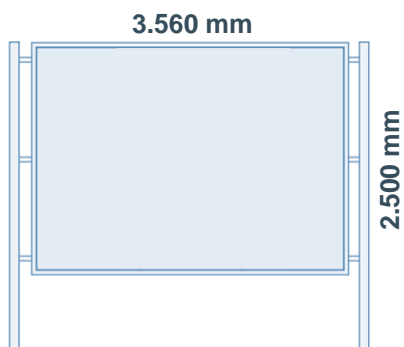

Zielgruppen	Material
Privat- und Geschäftsreisende Besucher Abholer & Bringer Flughafenbeschäftigte	Digitaldruck (UV) auf Bertex mit grauem Rücken und Flachkeder

Mediapreis pro Werbefläche	Allgemeine Informationen
3.990,- netto / Jahr <i>(Alternativer Belegungszeitraum auf Anfrage)</i>	Inkl. Produktionskosten, Montage und Demontage

Format

Standort

Einfahrt Flughafen / Vor Terminal

- A1 a
- A1 b
- A2 a
- A2 b

- A5 a
- A5 b

Ihr direkter
Ansprechpartner
am Flughafen

Tobi Schmengler | Tel.: +49 8331 984200-252
E-Mail: tobi.schmengler@allgaeu-airport.de