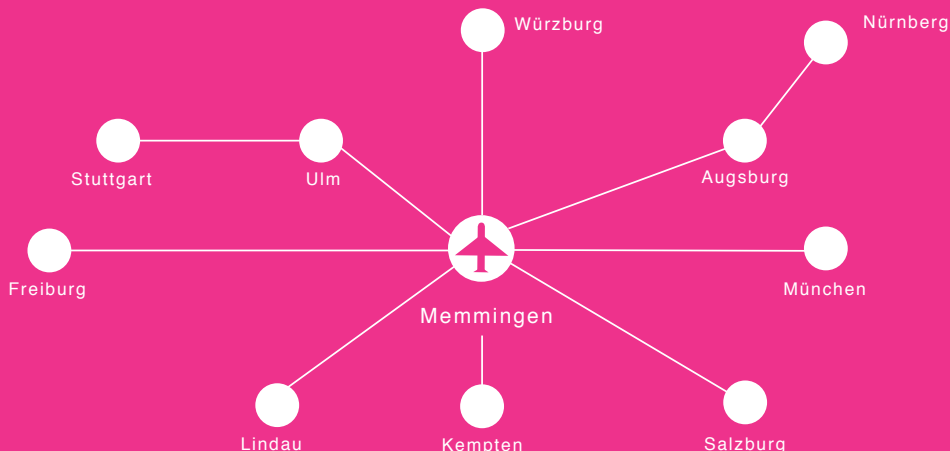

***WITH ONLY ONE TICKET
FROM YOUR PLACE OF
RESIDENCE TO ALLGÄU
AIRPORT MEMMINGEN!***

ZOB/Memmingen Central Station – Allgäu Airport Memmingen

The Memmingen Airport-City-Shuttle is the most comfortable and inexpensive way to start your air travel. At Memmingen central station the Airport-City-Shuttle departs from ZOB bus platform 2 or 3. The bus will comfortably take you to your flight in approximately 10 minutes, regardless of the airline you fly with. The price for the Memmingen Airport-City-Shuttle is already included in your train ticket from your place of residence to Allgäu Airport. Without a direct train ticket the price will be €3.00.