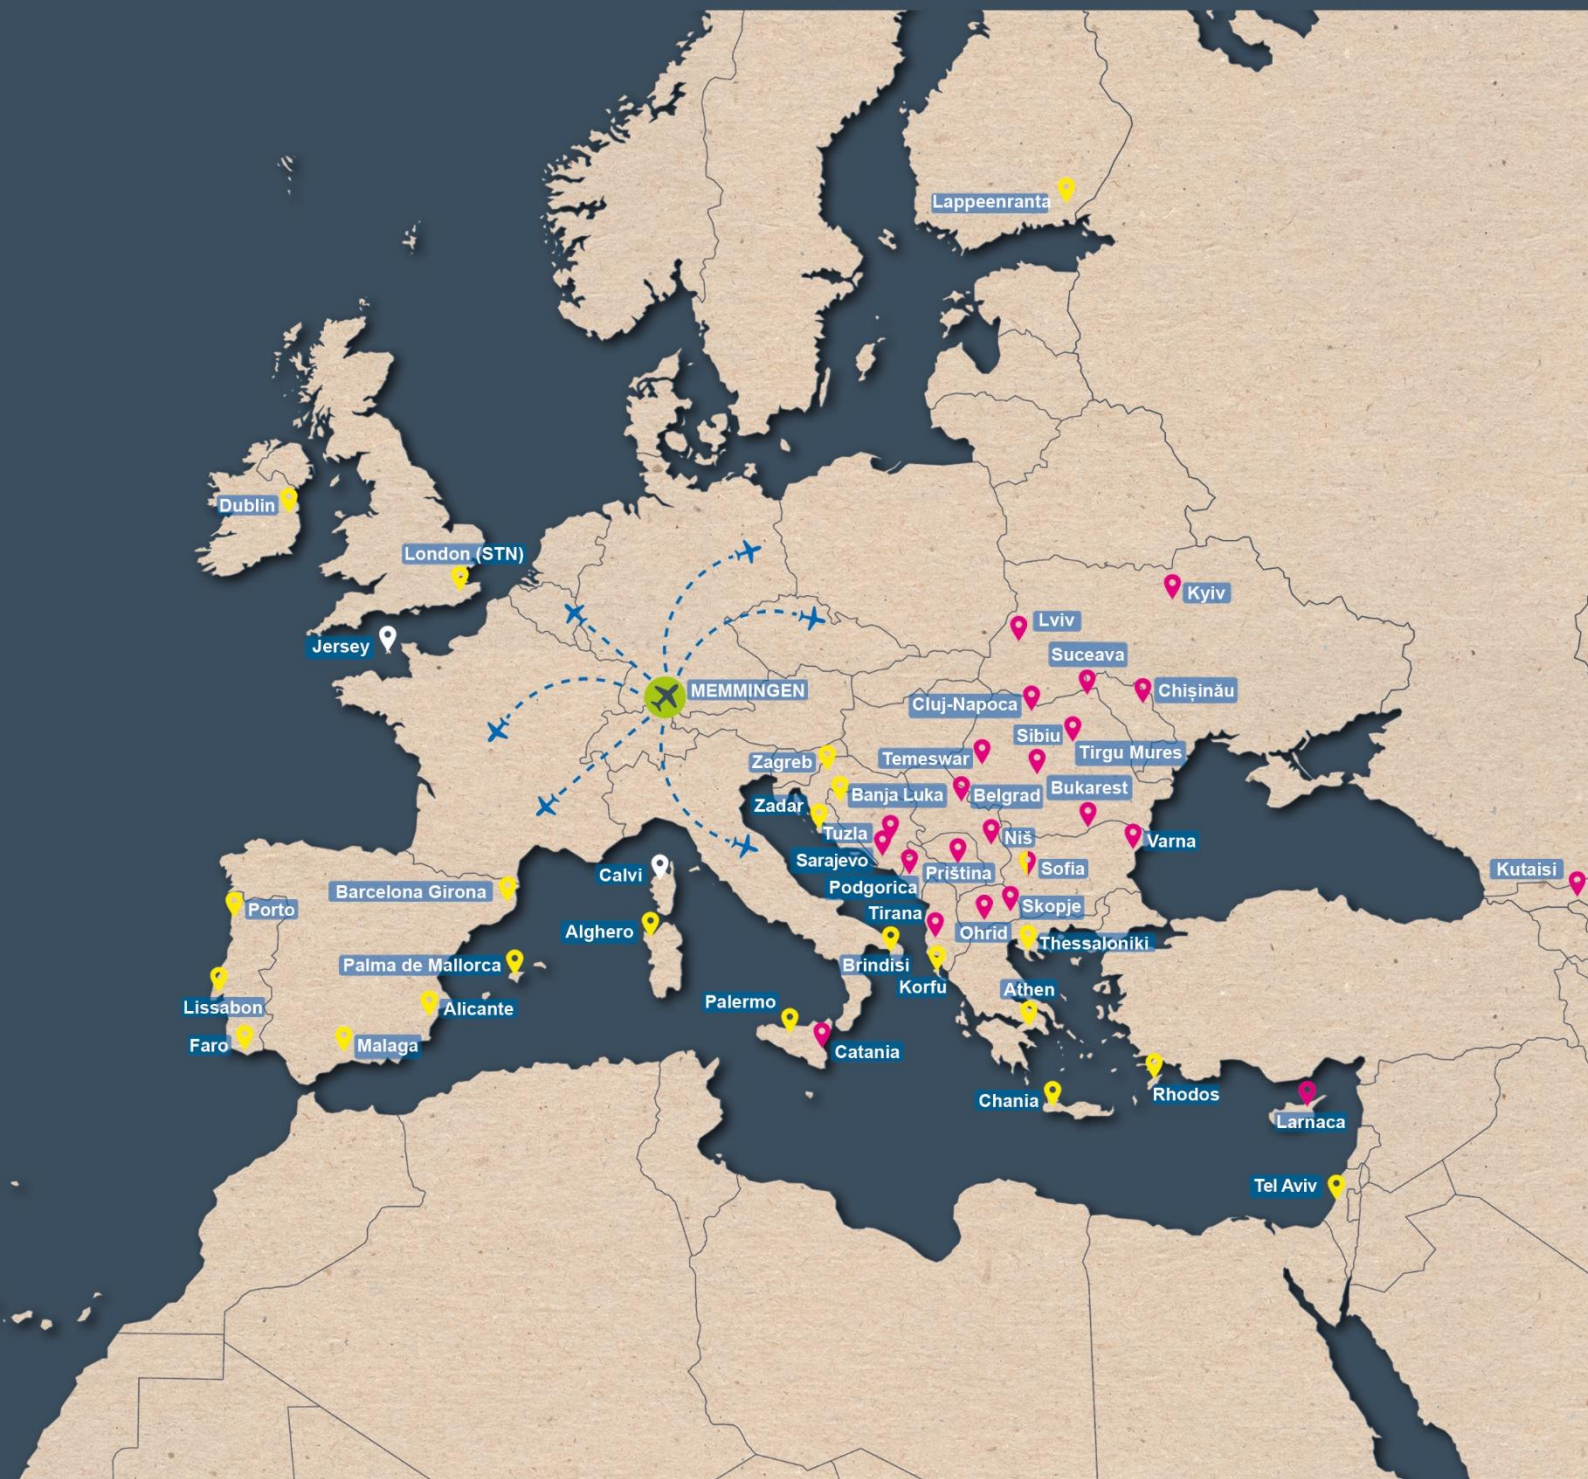

Sommerflugplan 2021

Timetable Summer 2021

Gültig von 28.03.2021 bis 31.10.2021

Valid from 28.03.2021 to 31.10.2021

Memmingen – Alghero/AHO (Italien) *Memmingen – Alghero/AHO (Italy)*

Zeitraum <i>Dates</i>	Tag <i>Day</i>	Abflug <i>Departure</i>	Ankunft <i>Arrival</i>	Flug Nr. <i>Flight No.</i>	Airline <i>Airline</i>
02.06.-27.10.	--3----	18:10	19:45	FR 9218	Ryanair
06.06.-24.10.	-----7	11:10	12:45	FR 9218	Ryanair

Alghero/AHO (Italien) – Memmingen *Alghero/AHO (Italy) – Memmingen*

Zeitraum <i>Dates</i>	Tag <i>Day</i>	Abflug <i>Departure</i>	Ankunft <i>Arrival</i>	Flug Nr. <i>Flight No.</i>	Airline <i>Airline</i>
02.06.-27.10.	--3----	20:10	21:50	FR 9217	Ryanair
06.06.-24.10.	-----7	13:10	14:50	FR 9217	Ryanair