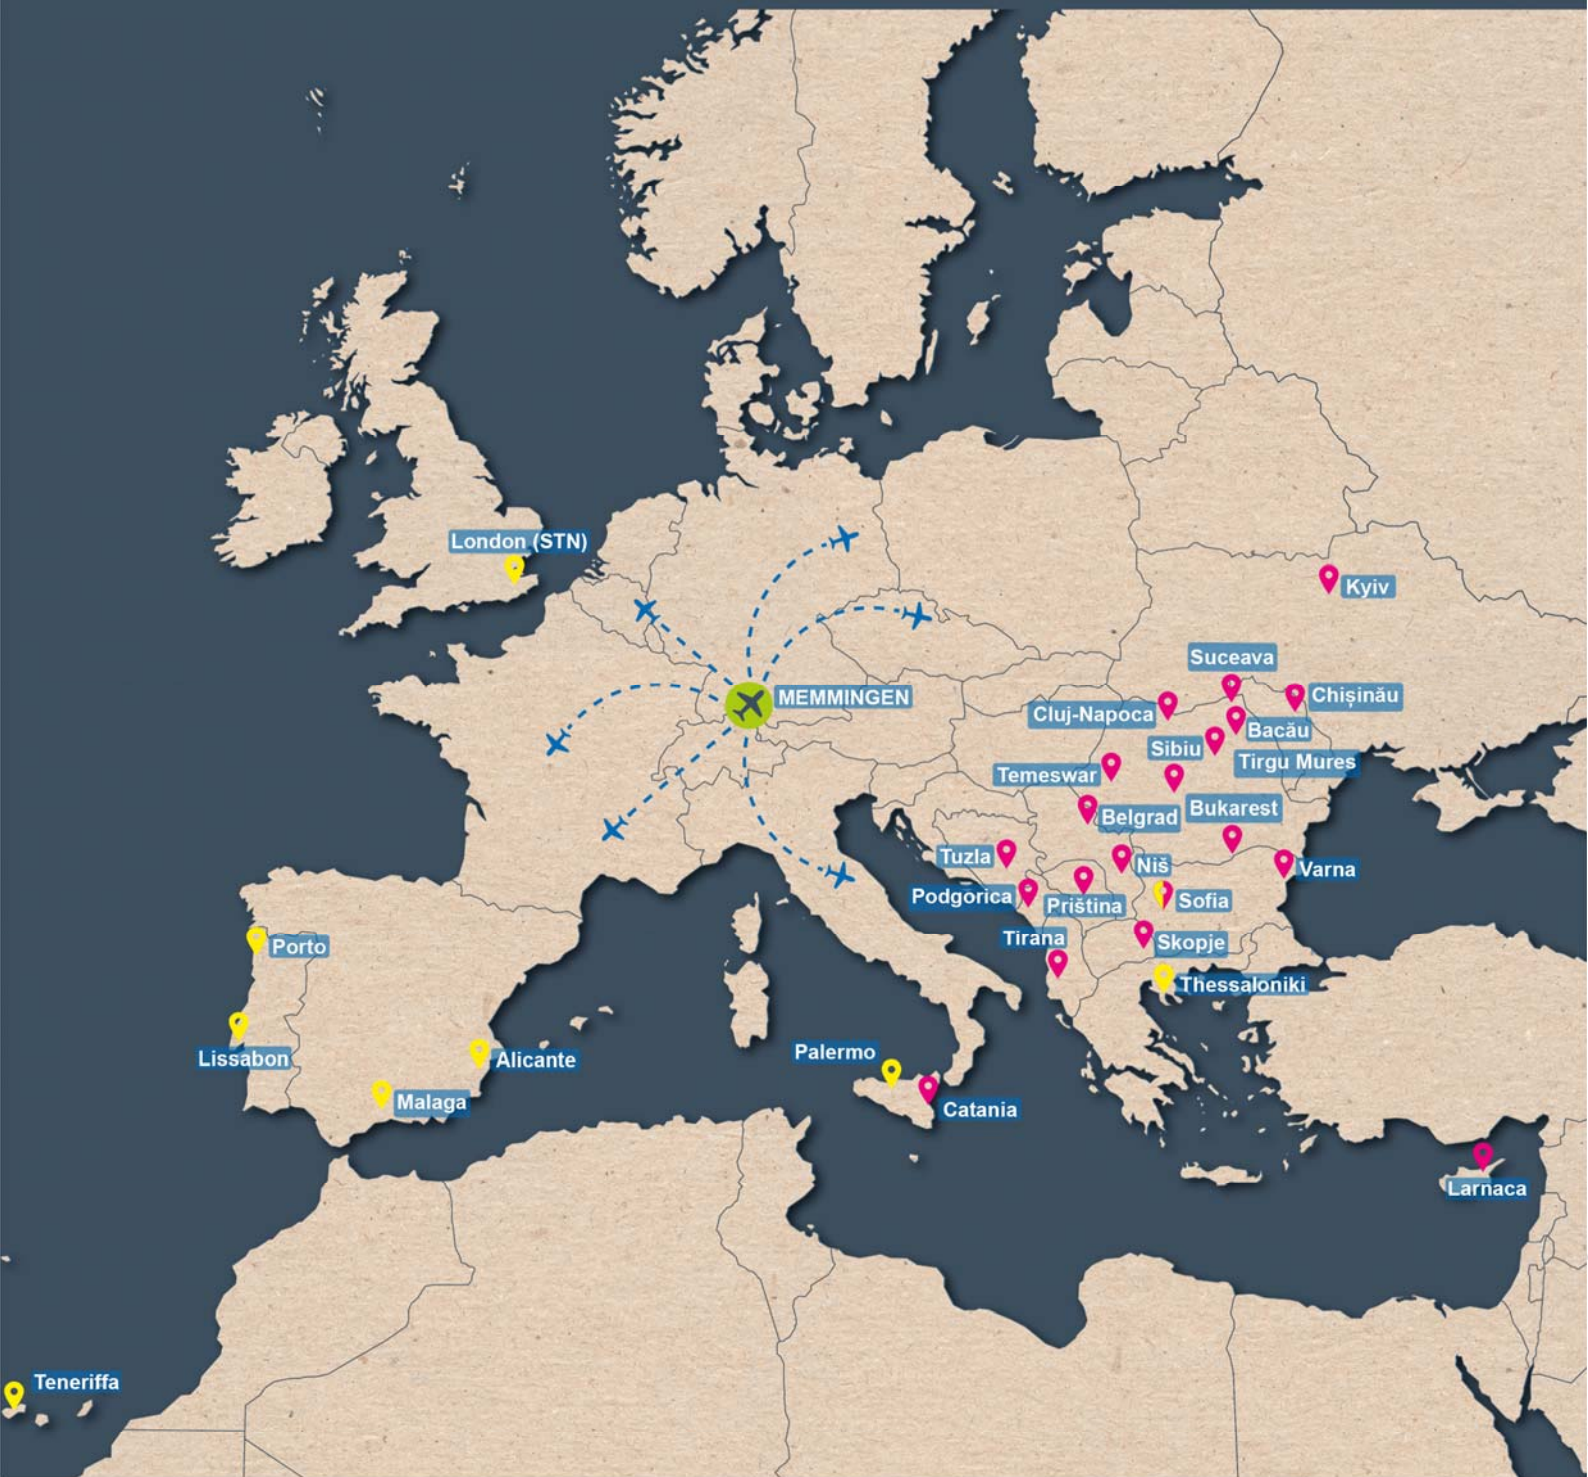

Winterflugplan 2020/21

Timetable Winter 2020/21

Gültig bis 27.03.2021

Valid till 27.03.2021

Allgäu Airport
Memmingen

Flugplan Winter 2020/21 *Timetable Winter 2020/21*

Gültig bis 27. März 2021 *Valid till March 27th 2021*

Stand: 24/02/2021 *Update: 24/02/2021*

Memmingen – Belgrad/Serbien *Memmingen – Belgrade/Serbia*

Zeitraum <i>Dates</i>	Tag <i>Day</i>	Abflug <i>Departure</i>	Ankunft <i>Arrival</i>	Flug Nr. <i>Flight No.</i>	Airline <i>Airline</i>
19.02.-26.02.	----5--	09.25	11:00	W6 4106	Wizz Air
05.03.-19.03.	----5--	09.20	10:55	W6 4106	Wizz Air
26.03.-26.03.	----5--	13.50	15:25	W6 4106	Wizz Air