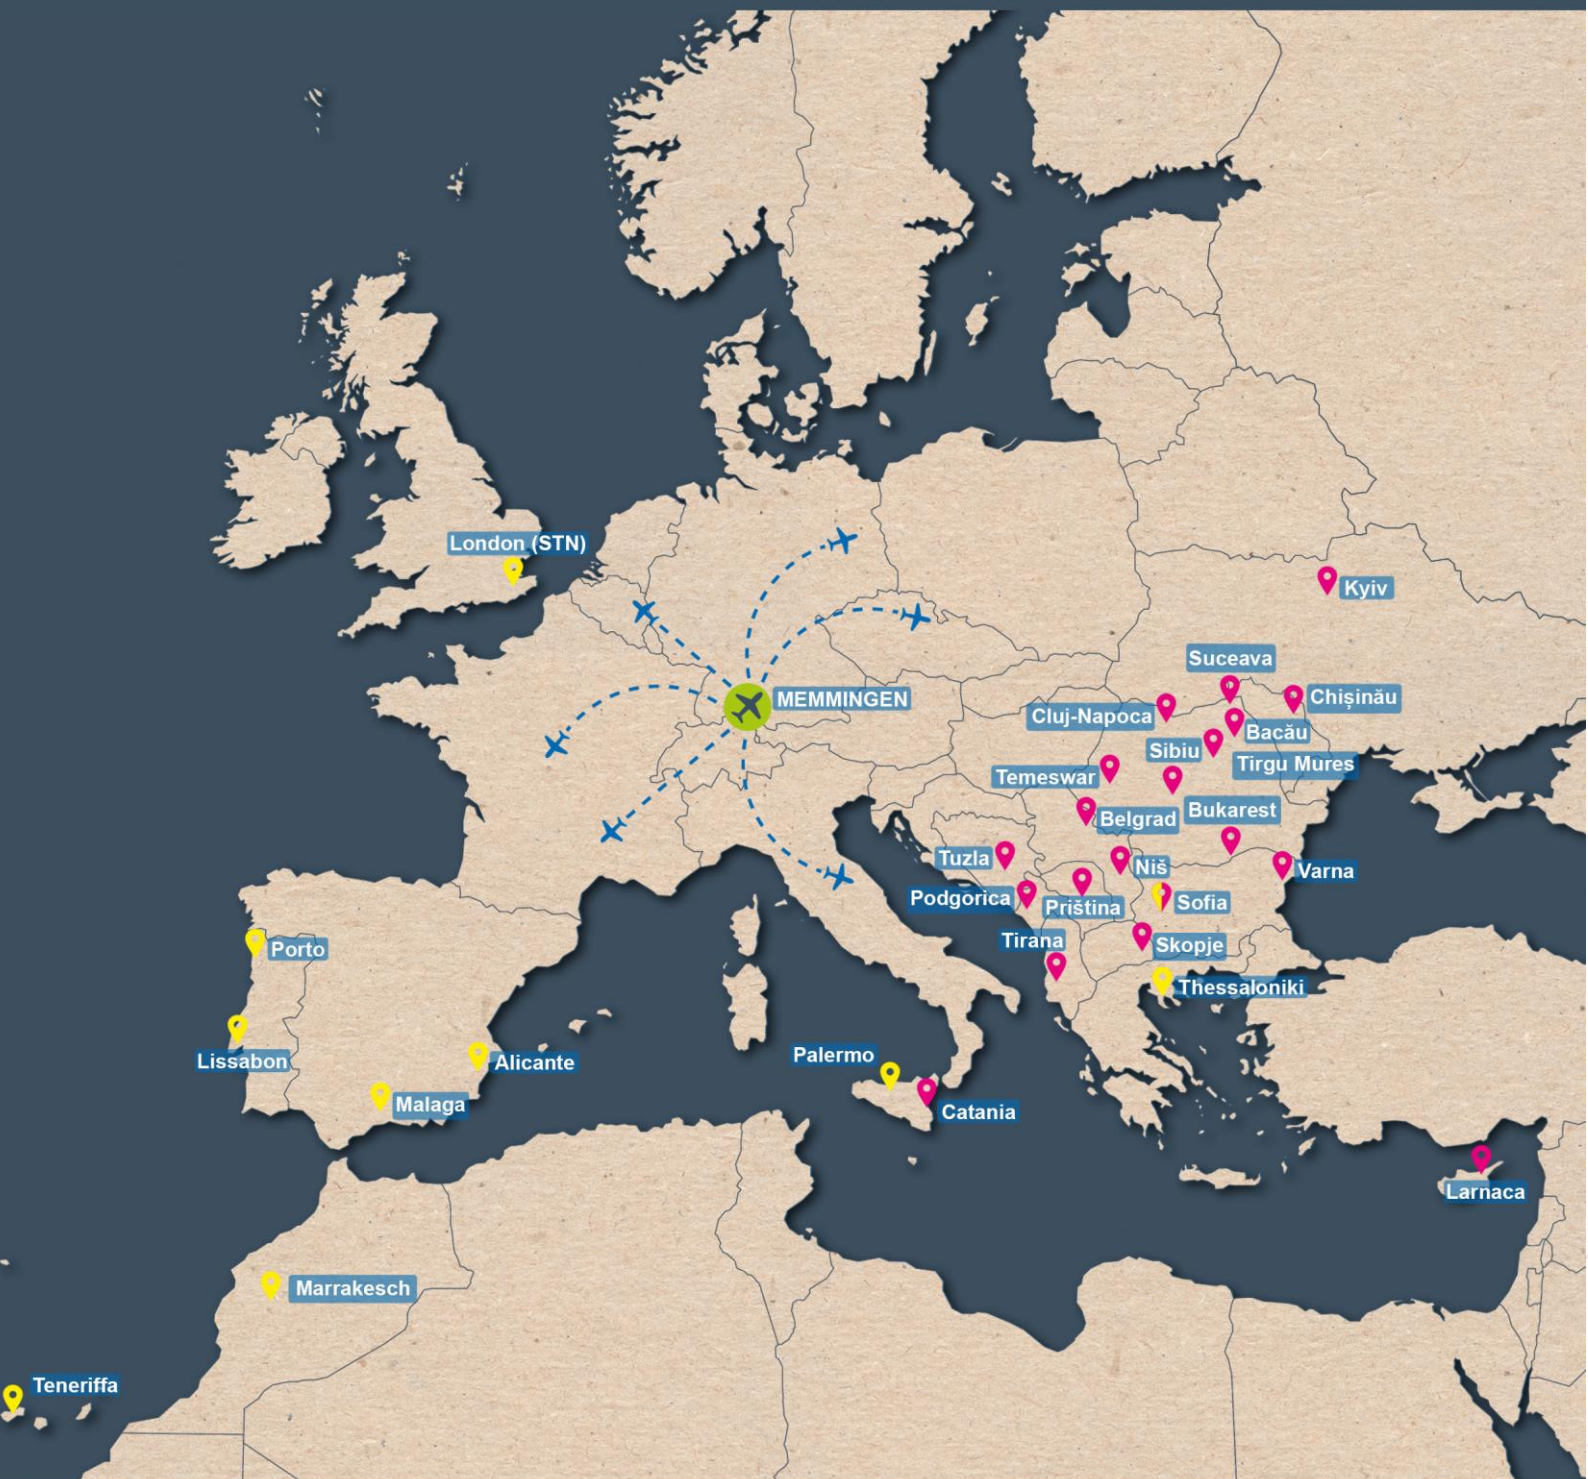

# Winterflugplan 2020/21

## Timetable Winter 2020/21

Gültig von 25.10.2020 bis 27.03.2021

*Valid from 25.10.2020 to 27.03.2021*